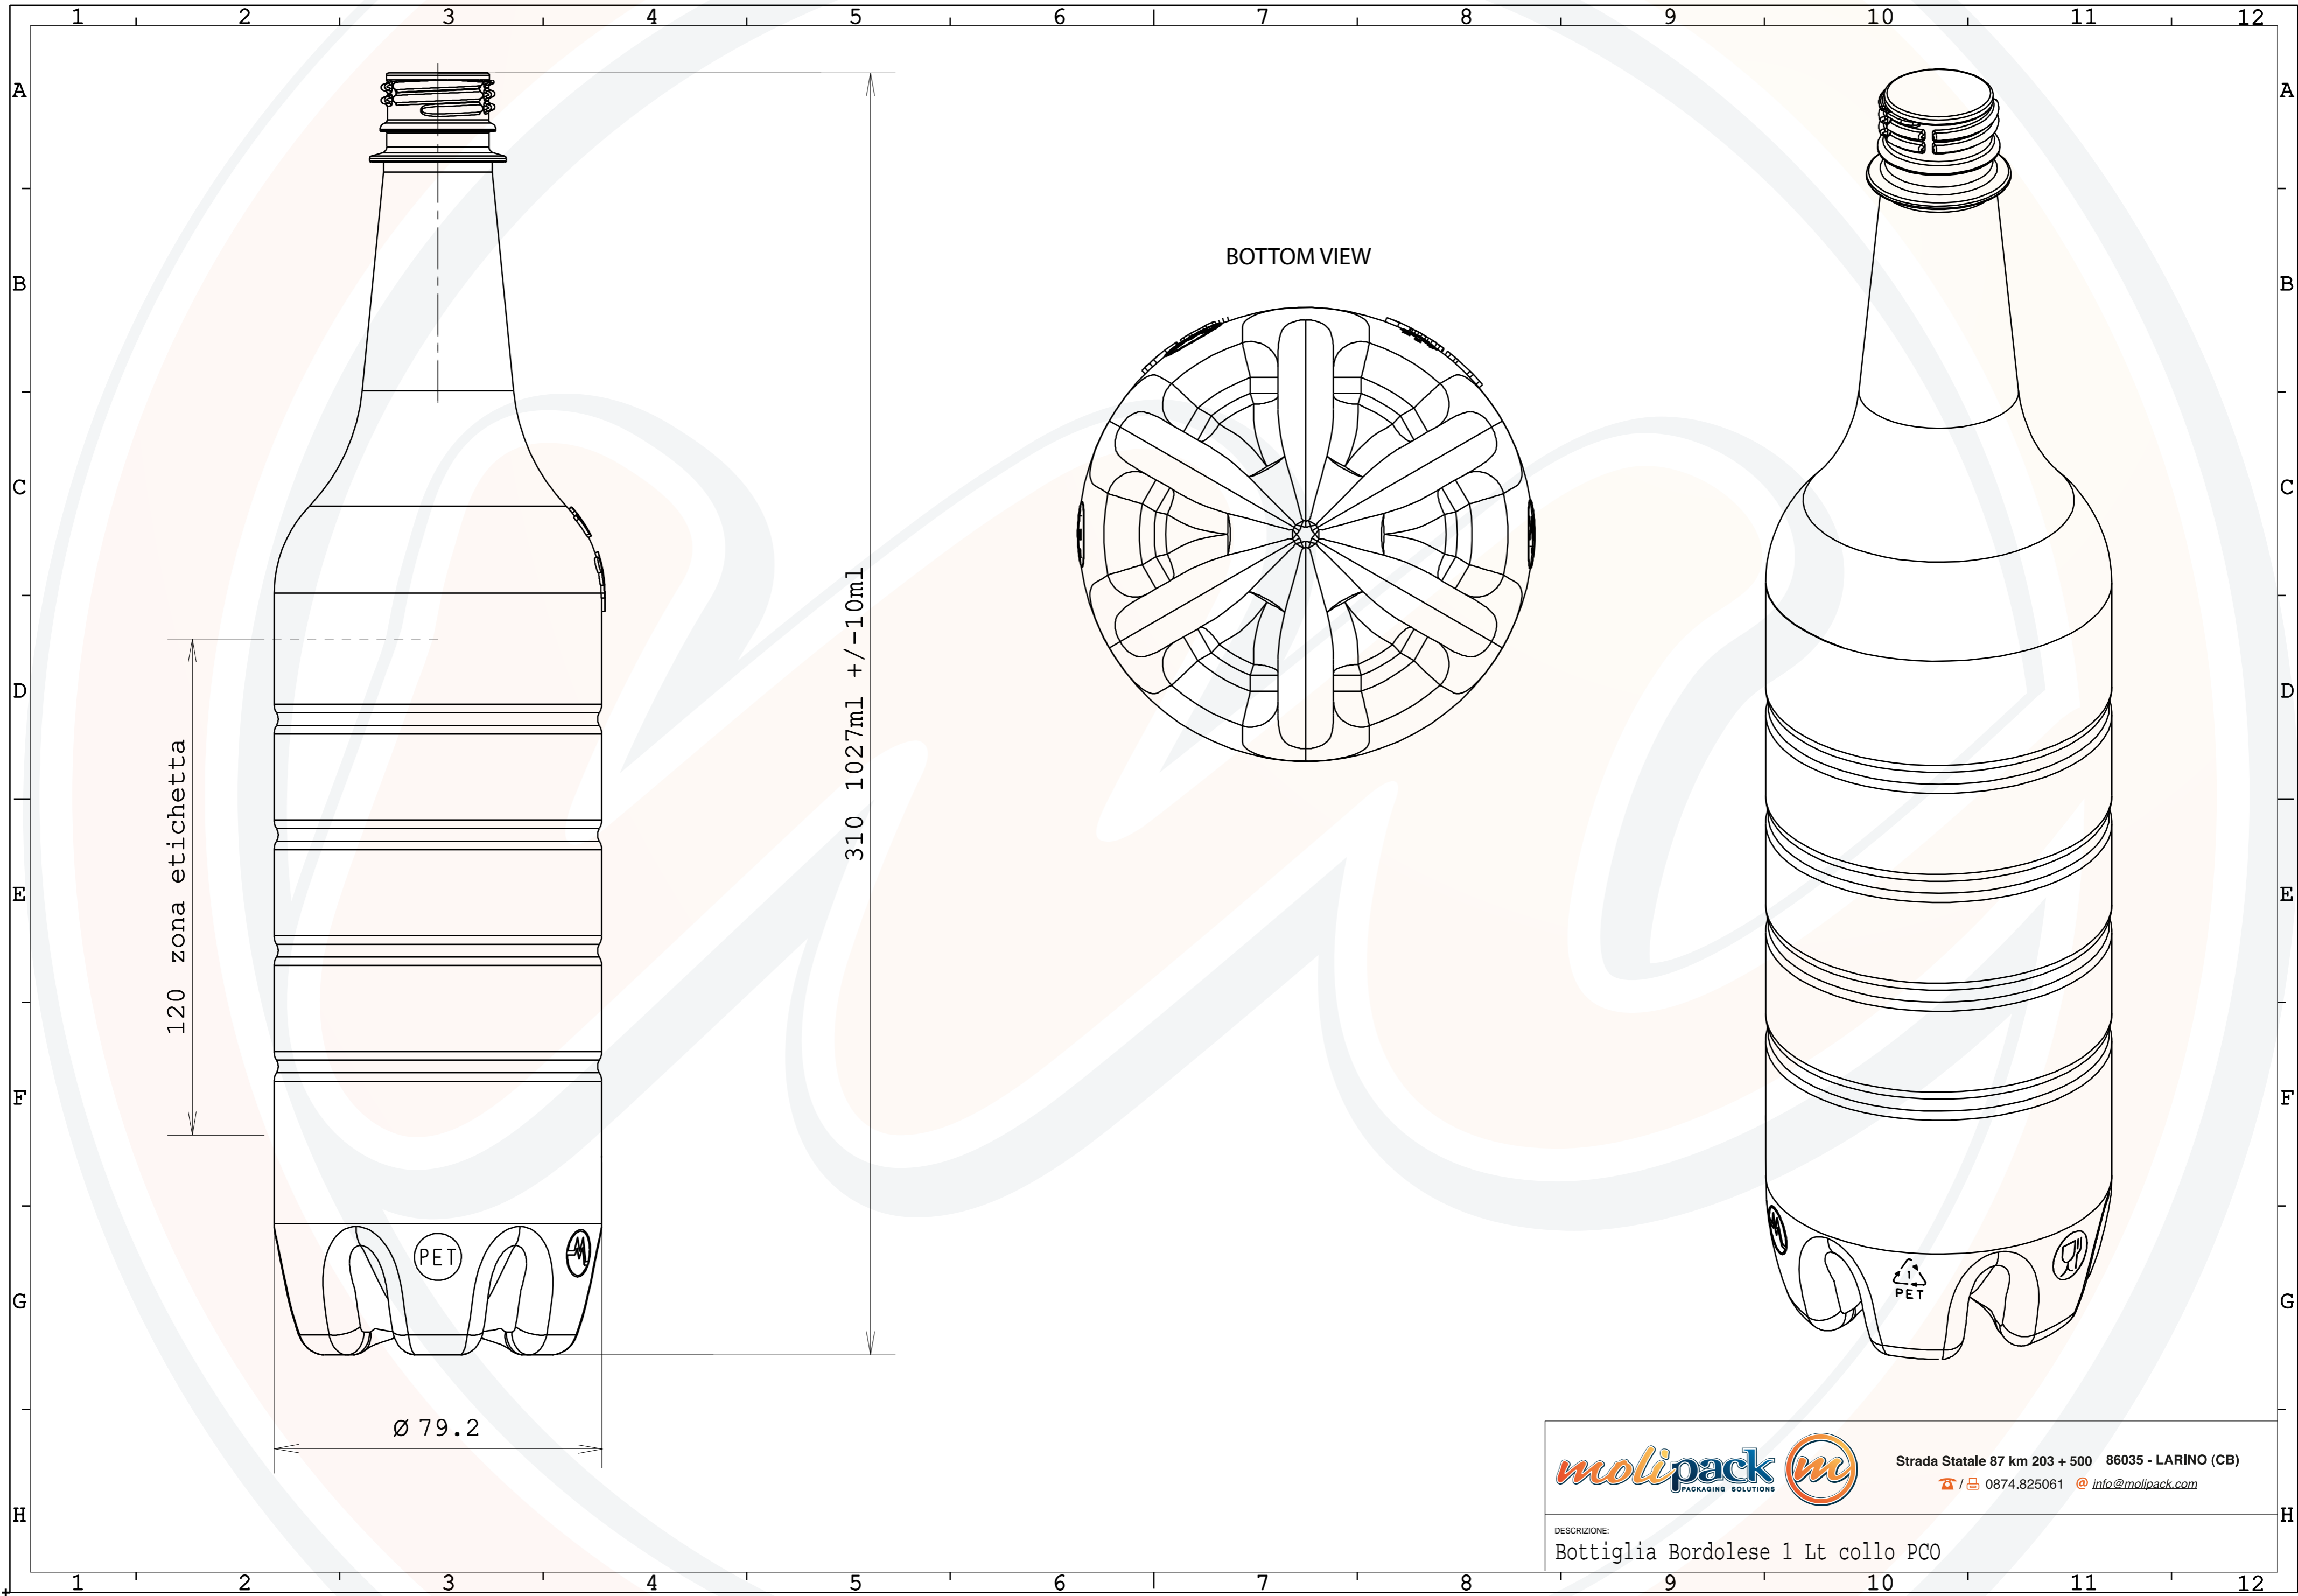

**molipack** PACKAGING SOLUTIONS

Strada Statale 87 km 203 + 500 86035 - LARINO (CB)  
 ☎ / 📠 0874.825061 @ [info@molipack.com](mailto:info@molipack.com)

DESCRIZIONE:  
 Bottiglia Bordolese 1Lt collo 29-21

Strada Statale 87 km 203 + 500 86035 - LARINO (CB)  
 ☎ / 📠 0874.825061 @ info@molipack.com

DESCRIZIONE:  
 Bottiglia Bordolese 1 Lt collo PCO

Strada Statale 87 km 203 + 500 86035 - LARINO (CB)  
 ☎ 0874 8225001 📧 info@molipack.com

DESCRIZIONE:  
 Bottiglia "Bordolese 750 ml" collo stelvin